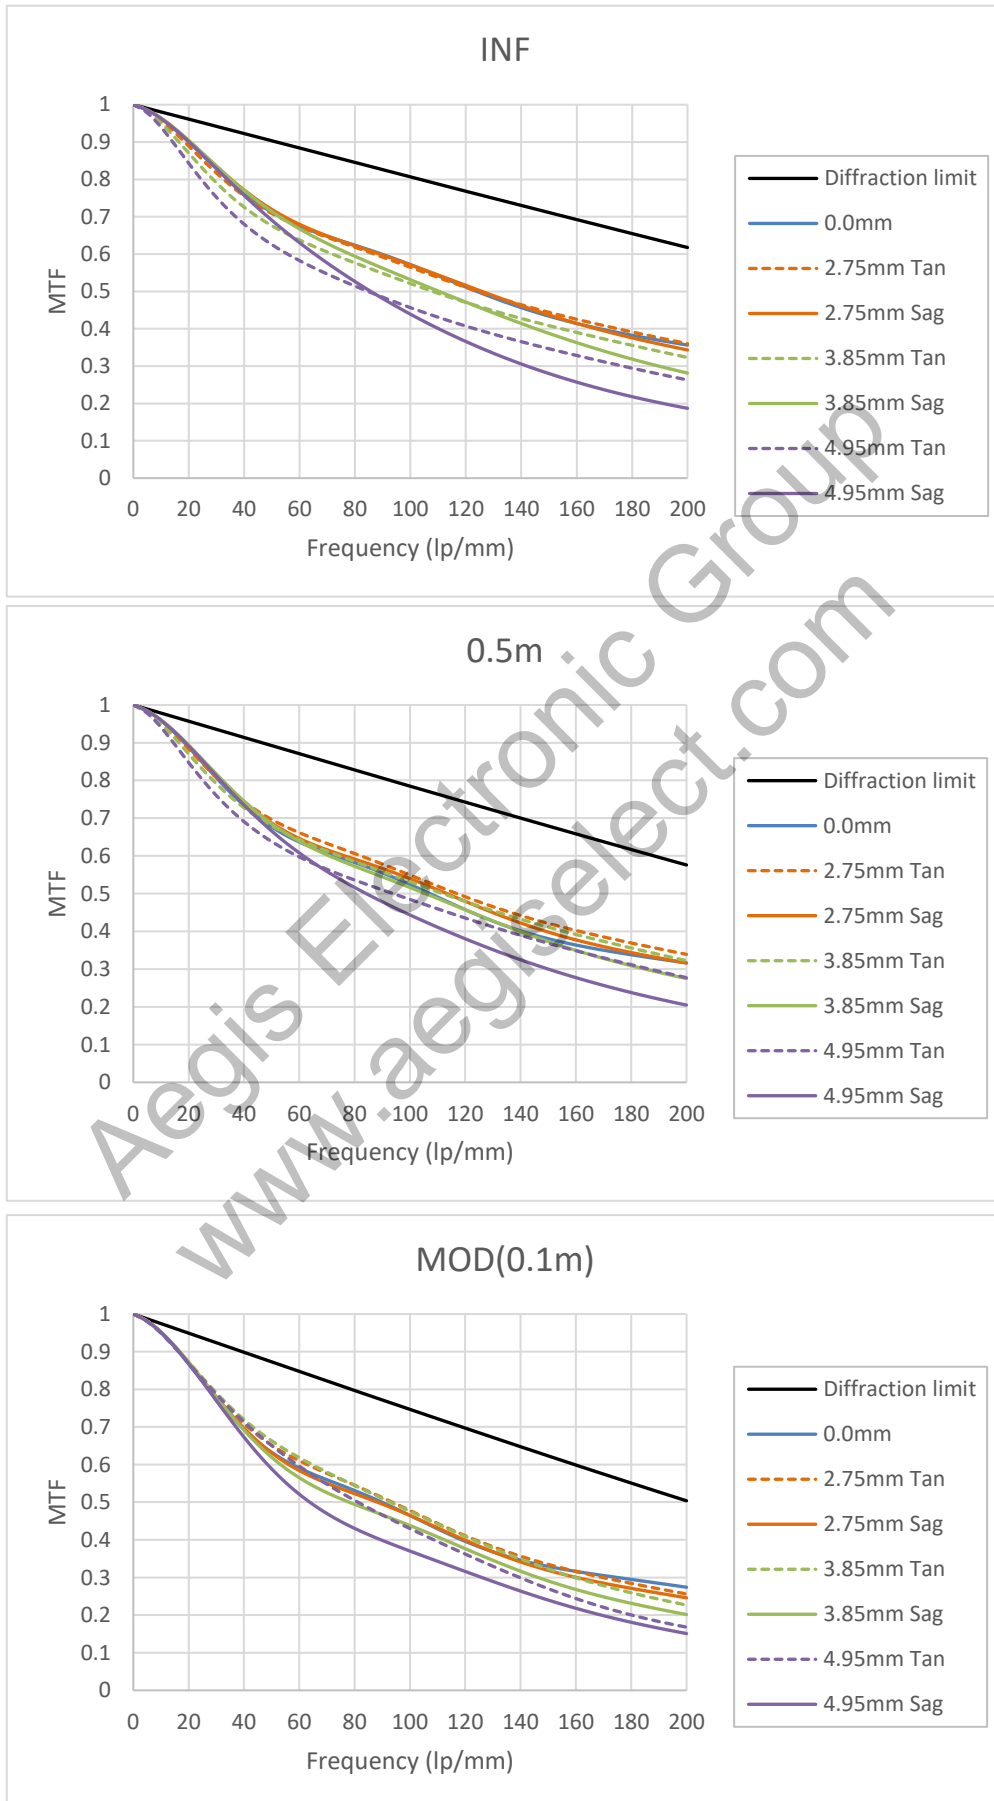

***23FM50SP(PB040A0) MTF vs. Frequency***

※Design Value (設計値)

***23FM50SP (PB040A0) MTF vs. Image Height***

※Design Value (設計値)