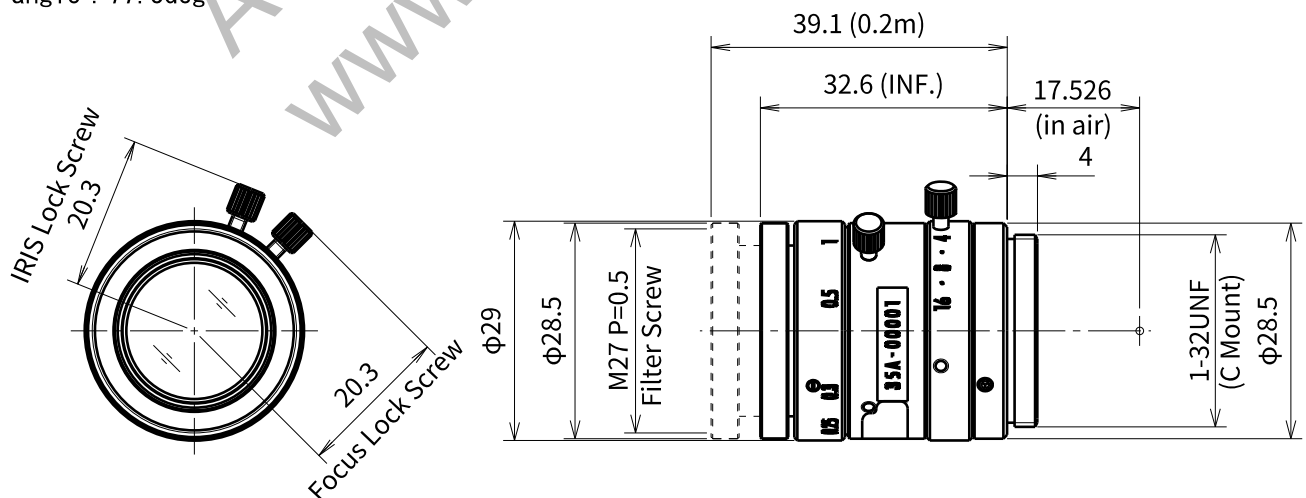

MA23F35V

Imager Size	イメージャーサイズ	2/3"
Mount Type	マウント	C
Focal Length	焦点距離	35mm
Aperture Range	絞り範囲	F/2.4~F/16
Field of View Angle (Horizontal x Vertical) 画角(水平×垂直)	2/3" (1:1)	11.1°×11.1°
	2/3" (4:3)	12.5°×9.4°
	2/3" (16:9)	13.7°×7.7°
	1/1.8" (4:3)	9.8°×7.4°
	1/2" (4:3)	9.1°×6.8°
Focus Range	フォーカス範囲	0.2m~∞ (Recommended Shooting Distance 推奨撮影距離 0.3m)
Operation 操作方法	Focus フォーカス	Manual w/lock 手動ロック付き
	IRIS アイリス	Manual w/lock 手動ロック付き
Filter Size	フィルターネジ径	M27 P=0.5
Wave Length	対応波長	Visible Light 可視光域
TV Distortion	歪曲	0.04% (*)
Weight	質量	58g
Operating Temperature	動作温度範囲	-20°C ~ +60°C

Drawing

* 設計値/Design Value

外観図面

Focus angle : 187.2deg

IRIS angle : 77.3deg

※仕様及びデザインはお断りなく変更する場合があります。
Specification and design subject to change without any notice.