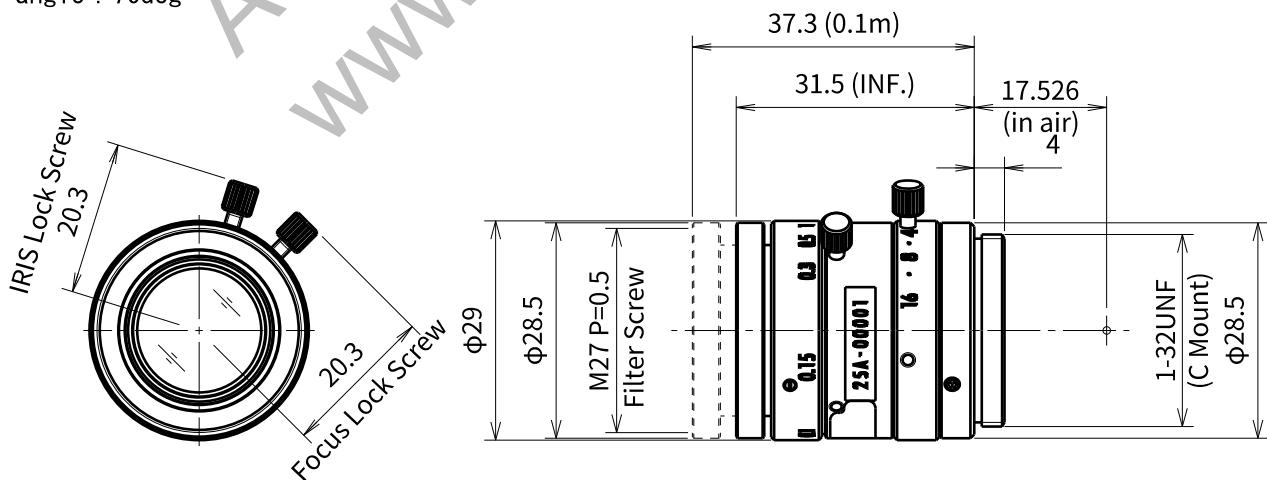

MA23F25V

Imager Size	イメージャーサイズ	2/3"
Mount Type	マウント	C
Focal Length	焦点距離	25mm
Aperture Range	絞り範囲	F/2.4~F/16
Field of View Angle (Horizontal x Vertical) 画角(水平×垂直)	2/3" (1:1)	16.9°×16.9°
	2/3" (4:3)	18.9°×14.3°
	2/3" (16:9)	20.6°×11.7°
	1/1.8" (4:3)	14.9°×11.3°
	1/2" (4:3)	13.8°×10.4°
Focus Range	フォーカス範囲	0.1m~∞ (Recommended Shooting Distance 推奨撮影距離 0.3m)
	Operation 操作方法	Focus フォーカス 手動ロック付き IRIS アイリス 手動ロック付き
Filter Size	フィルターネジ径	M27 P=0.5
Wave Length	対応波長	Visible Light 可視光域
TV Distortion	歪曲	-0.01% (※)
Weight	質量	55g
Operating Temperature	動作温度範囲	-20°C ~ +60°C

Drawing
外観図面

* 設計値/Design Value

Focus angle : 167deg

IRIS angle : 76deg

※仕様及びデザインはお断りなく変更する場合があります。
Specification and design subject to change without any notice.