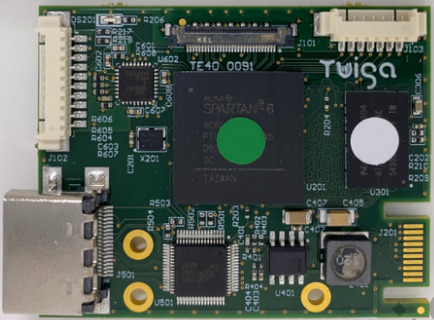

# Aegis Compatible Interface Boards

**HD H.264/H.265**

**Z3-Q603-RPS**

**HD SDI(MCX)**

**Aegis SDI-EV-MCX**

**HD SDI(BNC)**

**Aegis SDI-EV**

**HD HDMI**

**Aegis HDMI-SD-MPI010**

**HD USB3**

**Aegis USB3-EV-60**

**SD STANDARD DEF**

**Aegis IFBEX-EV-MP**