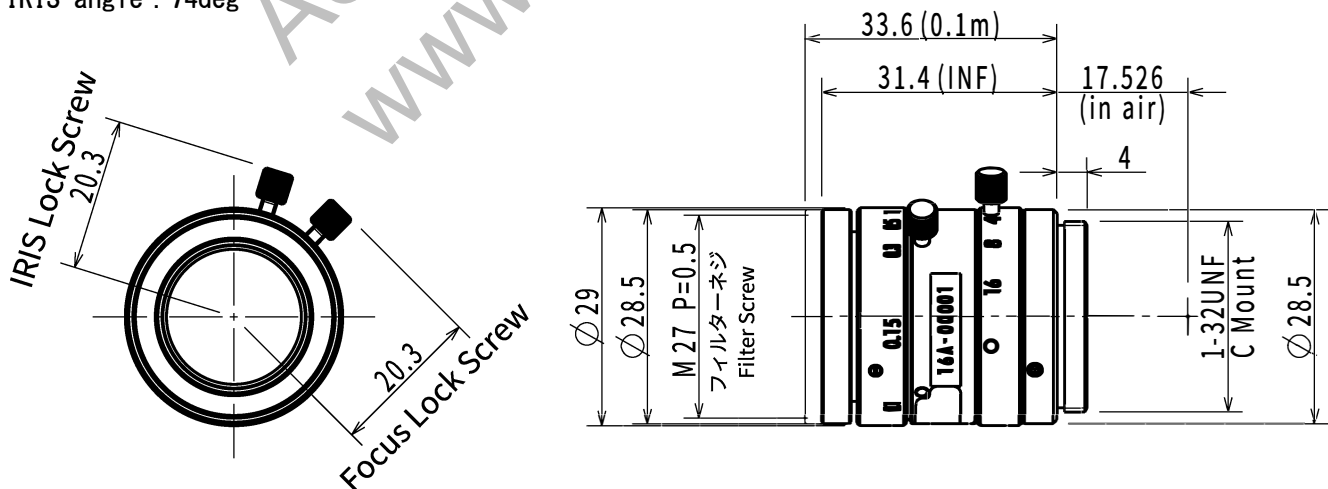

## MA23F16V

Imager Size	イメージャーサイズ	2/3"
Mount Type	マウント	C
Focal Length	焦点距離	16mm
Aperture Range	絞り範囲	F/2.4~F/16
Field of View Angle (Horizontal x Vertical) 画角(水平×垂直)	2/3" (1:1)	27.0°×27.0°
	2/3" (4:3)	30.2°×22.8°
	2/3" (16:9)	32.8°×18.7°
	1/1.8" (4:3)	24.5°×18.1°
	1/2" (4:3)	22.2°×16.7°
Focus Range	フォーカス範囲	0.1m~∞ (Recommended Shooting Distance 推奨撮影距離 0.3m)
	Focus      フォーカス	Manual w/lock 手動ロック付き
Operation 操作方法	IRIS      アイリス	Manual w/lock 手動ロック付き
	Filter Size	フィルターネジ径
Wave Length	対応波長	Visible Light 可視光域
TV Distortion	歪曲	-0.05% (※)
Weight	質量	59g
Operating Temperature	動作温度範囲	-20°C ~ +60°C

Drawing  
外観図面

\* 設計値/Design Value

Focus angle : 146deg

IRIS angle : 74deg

※仕様及びデザインはお断りなく変更する場合があります。  
Specification and design subject to change without any notice.